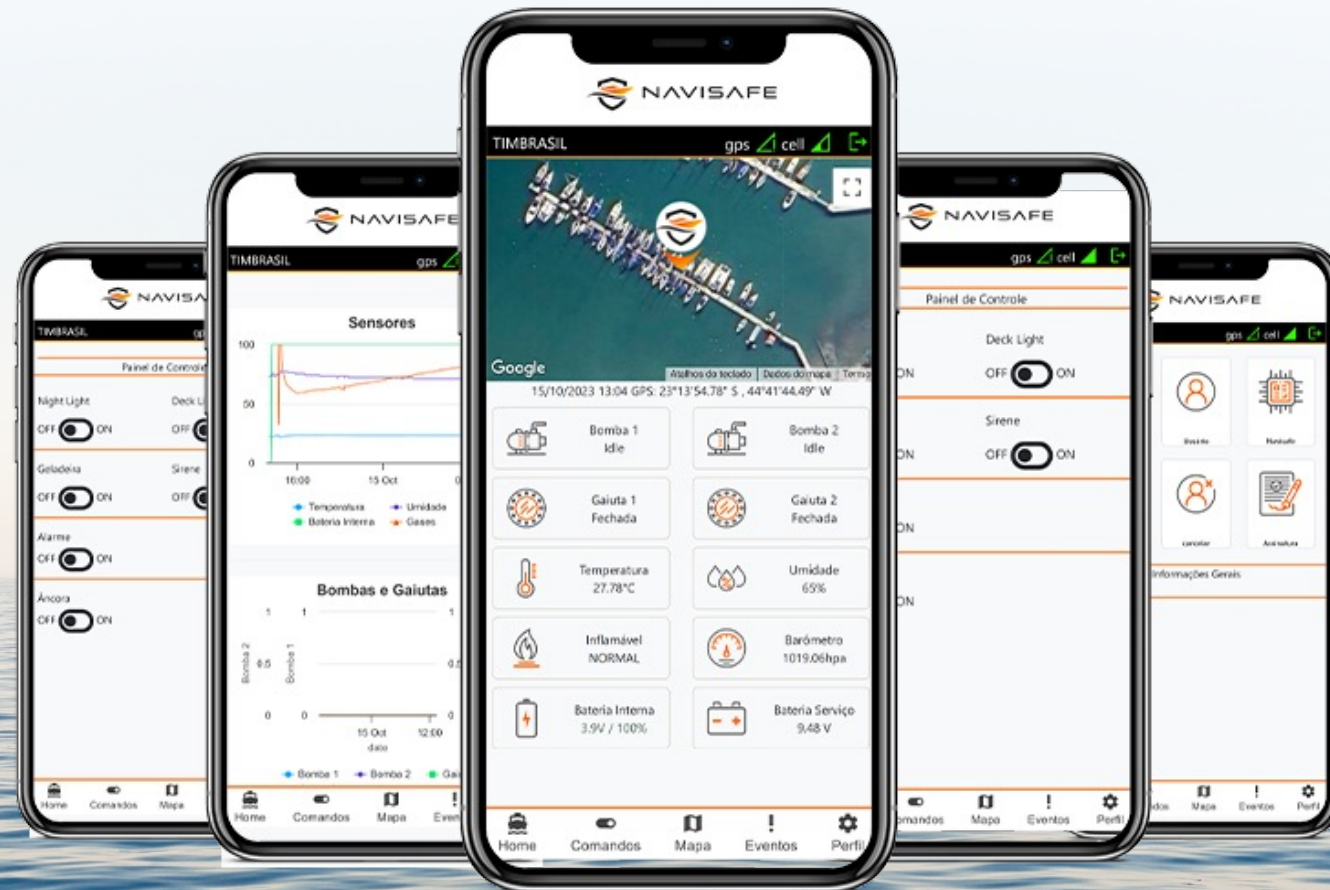

- **Alertas Instantâneos de Geofencing:**

Receba notificações imediatas se a sua embarcação se afastar de áreas designadas, garantindo segurança adicional para sua navegação.

- **Controle Total na Palma da Sua Mão:**

Gerencie as luzes, o ar-condicionado e outros sistemas vitais da sua embarcação com apenas alguns toques no seu dispositivo móvel.

- **Simples de Instalar, Poderoso de Usar:**

O Kit Navisafe V1 é projetado para ser intuitivo na instalação e robusto na performance, oferecendo uma experiência excepcional desde o primeiro momento.

- **Conectividade Total:**

Sua embarcação agora está conectada como nunca antes, proporcionando uma experiência de navegação mais inteligente e segura.

Acompanhe o **status de sua embarcação**
24 horas por dia, 7 dias por semana

Tudo que você precisa para manter sua embarcação conectada

KIT NAVISAFE V1

APP NAVISAFE

PLANO DE MONITORAMENTO

Tenha acesso as **informações de sua embarcação** em tempo real

Segurança / Entrada

Monitoramento de abertura de Portas e Gaiutas, saiba em tempo real houve abertura não autorizada da embarcação.